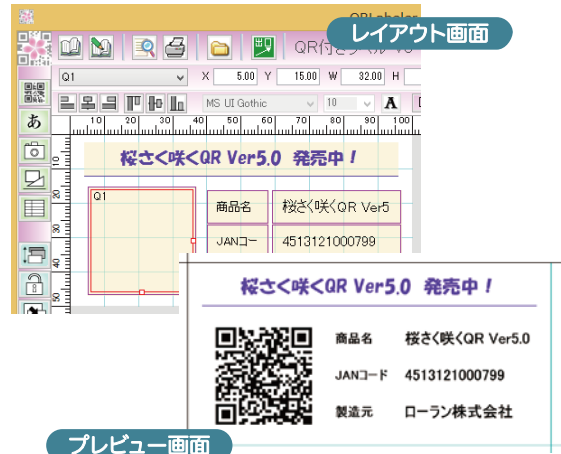

Windows 11 対応!

Windows 11 に対応しました。
(その他対応 OS は動作環境をご確認ください。)

Office 2021 対応!

Microsoft office 2013~2021 で QR コードを
作成できます。

QR Labeler 機能アップ!

ラベル作成ソフトに機能を追加しました。
プレビューも高速表示で操作性を高めました。

rolan

いろいろなソフト上から、サクサク簡単♪QR作成♪

データを分割し複数のQRコードに作成可能です。
(Access、Word、QRどっとBMPは未対応)

サポートも充実

現行バージョンは無償サポートが付いています。
メール・FAX・お電話でサポート対応します。

簡単操作

簡単な操作でQRコードが作成できます

Excel

関数を挿入、引数を設定するだけでQRコードが作成！

Word

QRにしたい文字を選択し、QR作成ボタンをクリックするとQRコードが作成！

Access

OCXを利用してQRコード作成機能を追加！

QR Labeler (ラベル作成ソフト)

データを差し込み、QR等をレイアウトするとQRコード付きラベルが作成！

QRどっとBMP (QR画像一括出力ソフト)

読込データファイルと出力先フォルダを指定するとQRコード画像 (bmpファイル) が一括で出力！

製品構成