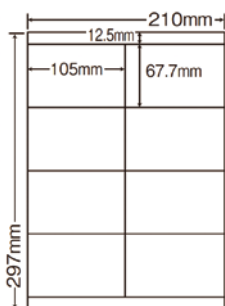

### ラベルシート LDW44CB

用紙サイズ	A4 (210mm×297mm)
ラベルサイズ	47.5mm×25.0mm
面付	44面付 (ヨコ4面×タテ11面)
シート枚数	500シート (100シート×5)
ラベル枚数	22,000枚
価格	¥12,700 (税別) / ¥13,970 (税込)

### ラベルシート LDW12PB

用紙サイズ	A4 (210mm×297mm)
ラベルサイズ	86.4mm×46.6mm
面付	12面付 (ヨコ2面×タテ6面)
シート枚数	500シート (100シート×5)
ラベル枚数	6,000枚
価格	¥12,700 (税別) / ¥13,970 (税込)

### ラベルシート LDW48E

用紙サイズ	A4 (210mm×297mm)
ラベルサイズ	41.0mm×20.0mm
面付	48面付 (ヨコ4面×タテ12面)
シート枚数	500シート (100シート×5)
ラベル枚数	24,000枚
価格	¥17,800 (税別) / ¥19,580 (税込)

### ラベルシート LDW18PE

用紙サイズ	A4 (210mm×297mm)
ラベルサイズ	63.5mm×46.6mm
面付	18面付 (ヨコ3面×タテ6面)
シート枚数	500シート (100シート×5)
ラベル枚数	9,000枚
価格	¥15,400 (税別) / ¥16,940 (税込)