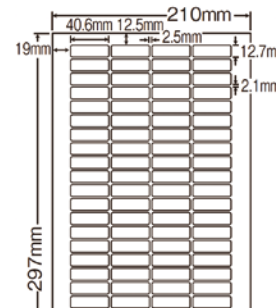

### ラベルシート LDW18PE

用紙サイズ	A4 (210mm×297mm)
ラベルサイズ	63.5mm×46.6mm
面付	18面付 (ヨコ3面×タテ6面)
シート枚数	500シート (100シート×5)
ラベル枚数	9,000枚
価格	¥15,400 (税別) / ¥16,940 (税込)

### ラベルシート LDW56L

用紙サイズ	A4 (210mm×297mm)
ラベルサイズ	40.6mm×16.9mm
面付	56面付 (ヨコ4面×タテ14面)
シート枚数	500シート (100シート×5)
ラベル枚数	28,000枚
価格	¥12,700 (税別) / ¥13,970 (税込)

### ラベルシート LDZ24U

用紙サイズ	A4 (210mm×297mm)
ラベルサイズ	70.0mm×33.9mm
面付	24面付 (ヨコ3面×タテ8面)
シート枚数	500シート (100シート×5)
ラベル枚数	12,000枚
価格	¥12,100 (税別) / ¥13,310 (税込)

### ラベルシート LDW76X

用紙サイズ	A4 (210mm×297mm)
ラベルサイズ	40.6mm×12.7mm
面付	76面付 (ヨコ4面×タテ19面)
シート枚数	500シート (100シート×5)
ラベル枚数	38,000枚
価格	¥12,700 (税別) / ¥13,970 (税込)

この他にも各種サイズがございます。お気軽にお問い合わせくださいませ。

※予告なく価格を変更する場合がございます。