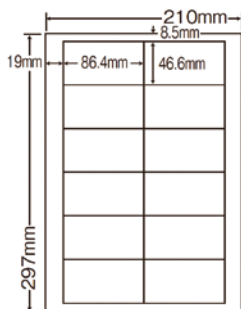

### ラベルシート LDW44CB

用紙サイズ	A4 (210mm×297mm)
ラベルサイズ	47.5mm×25.0mm
面付	44面付 (ヨコ4面×タテ11面)
シート枚数	500シート (100シート×5)
ラベル枚数	22,000枚
価格	¥12,700 (税別) / ¥13,970 (税込)

### ラベルシート LDW12PB

用紙サイズ	A4 (210mm×297mm)
ラベルサイズ	86.4mm×46.6mm
面付	12面付 (ヨコ2面×タテ6面)
シート枚数	500シート (100シート×5)
ラベル枚数	6,000枚
価格	¥12,700 (税別) / ¥13,970 (税込)

### ラベルシート LDW48E

用紙サイズ	A4 (210mm×297mm)
ラベルサイズ	41.0mm×20.0mm
面付	48面付 (ヨコ4面×タテ12面)
シート枚数	500シート (100シート×5)
ラベル枚数	24,000枚
価格	¥17,800 (税別) / ¥19,580 (税込)

### ラベルシート LDW18PE

用紙サイズ	A4 (210mm×297mm)
ラベルサイズ	63.5mm×46.6mm
面付	18面付 (ヨコ3面×タテ6面)
シート枚数	500シート (100シート×5)
ラベル枚数	9,000枚
価格	¥15,400 (税別) / ¥16,940 (税込)