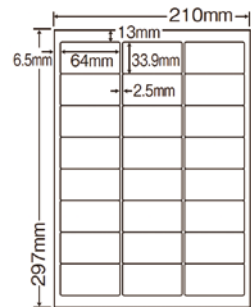

## ナナタフネスラベル FCL-11

用紙サイズ	A4 (210mm×297mm)
ラベルサイズ	86.4mm×42.3mm
面付	12面付(ヨコ2面×タテ6面)
シート枚数	100シート
ラベル枚数	1,200枚
価格	¥17,500(税別)/¥19,250(税込)

## ナナタフネスラベル FCL-17

用紙サイズ	A4 (210mm×297mm)
ラベルサイズ	86.4mm×38.1mm
面付	14面付(ヨコ2面×タテ7面)
シート枚数	100シート
ラベル枚数	1,400枚
価格	¥17,500(税別)/¥19,250(税込)

## ナナタフネスラベル FCL-46

用紙サイズ	A4 (210mm×297mm)
ラベルサイズ	64.0mm×33.9mm
面付	24面付(ヨコ3面×タテ8面)
シート枚数	100シート
ラベル枚数	2,400枚
価格	¥17,500(税別)/¥19,250(税込)

この他にも各種サイズがございます。お気軽にお問い合わせくださいませ。

※予告なく価格を変更する場合がございます。

【お問い合わせ】

ローラン株式会社 商品部