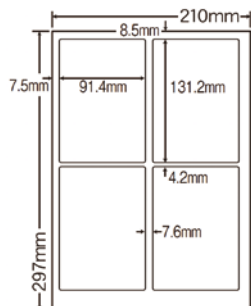

### ラベルシート LDW56L

用紙サイズ	A4 (210mm×297mm)
ラベルサイズ	40.6mm×16.9mm
面付	56面付 (ヨコ4面×タテ14面)
シート枚数	500シート (100シート×5)
ラベル枚数	28,000枚
価格	¥12,700 (税別) / ¥13,970 (税込)

### ラベルシート LDW76X

用紙サイズ	A4 (210mm×297mm)
ラベルサイズ	40.6mm×12.7mm
面付	76面付 (ヨコ4面×タテ19面)
シート枚数	500シート (100シート×5)
ラベル枚数	38,000枚
価格	¥12,700 (税別) / ¥13,970 (税込)

この他にも各種サイズがございます。お気軽にお問い合わせくださいませ。

※予告なく価格を変更する場合がございます。

## ナナタフネスラベル FCL-1

用紙サイズ	A4 (210mm×297mm)
ラベルサイズ	91.4mm×131.2mm
面付	4面付(ヨコ2面×タテ2面)
シート枚数	100シート
ラベル枚数	400枚
価格	¥17,500(税別)/¥19,250(税込)

## ナナタフネスラベル FCL-2

用紙サイズ	A4 (210mm×297mm)
ラベルサイズ	91.4mm×63.5mm
面付	8面付(ヨコ2面×タテ4面)
シート枚数	100シート
ラベル枚数	800枚
価格	¥17,500(税別)/¥19,250(税込)