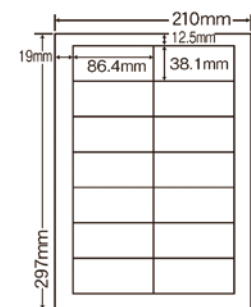

### ラベルシート LDW44CB

用紙サイズ	A4 (210mm×297mm)
ラベルサイズ	47.5mm×25.0mm
面付	44面付 (ヨコ4面×タテ11面)
シート枚数	500シート (100シート×5)
ラベル枚数	22,000枚
価格	¥12,700 (税別) / ¥13,970 (税込)

## ナナタフネスラベル FCL-3

用紙サイズ	A4 (210mm×297mm)
ラベルサイズ	63.5mm×46.6mm
面付	15面付(ヨコ3面×タテ5面)
シート枚数	100シート
ラベル枚数	1,500枚
価格	¥17,500(税別)/¥19,250(税込)

<ラベル使用上のご注意>

- 富士フィルムビジネスイノベーション(旧 FUJI XEROX)プリンタDocuPrint Cシリーズの一部で、給紙不良やトナー定着不良などの不具合が確認されていますのでご注意ください。また、他のメーカーのプリンタ(複合機等)の一部でも画像再現性の低下や色むらが発生する場合がありますので、ご了承の上ご使用ください。
- 専用紙のみ対応のカラーレーザープリンタではご使用にならないでください。
- カラーレーザープリンタでは、機種や印刷環境によってトナーの定着度が異なる場合がありますので、用紙設定にご注意ください。
- 手差しでの印刷をお勧めいたします。
- インクジェットプリンタ、高速レーザープリンタ、高速コピーではご使用できません。
- 印刷前にラベル表面を直接手で触りますと、手の汚れやあぶらが原因で印刷できない場合があります。
- 一度プリンタに通したもののや、ラベルが剥がれたり浮き上がったものは、プリンタ内に巻き込む恐れがありますのでご使用にならないでください。
- ラベルを貼る面は、水、ほこり、油をよく拭き取ってからお貼りください。

## ナナタフネスラベル FCL-11

用紙サイズ	A4 (210mm×297mm)
ラベルサイズ	86.4mm×42.3mm
面付	12面付(ヨコ2面×タテ6面)
シート枚数	100シート
ラベル枚数	1,200枚
価格	¥17,500(税別)/¥19,250(税込)

## ナナタフネスラベル FCL-17

用紙サイズ	A4 (210mm×297mm)
ラベルサイズ	86.4mm×38.1mm
面付	14面付(ヨコ2面×タテ7面)
シート枚数	100シート
ラベル枚数	1,400枚
価格	¥17,500(税別)/¥19,250(税込)