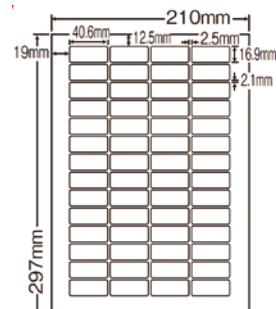

ラベルシート LDW56L

用紙サイズ	A4 (210mm×297mm)
ラベルサイズ	40.6mm×16.9mm
面付	56面付 (ヨコ4面×タテ14面)
シート枚数	500シート (100シート×5)
ラベル枚数	28,000枚
価格	¥12,700 (税別) / ¥13,970 (税込)