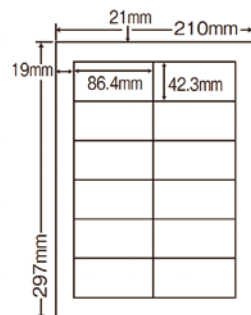

### ラベルシート LDW44CB

用紙サイズ	A4 (210mm×297mm)
ラベルサイズ	47.5mm×25.0mm
面付	44面付 (ヨコ4面×タテ11面)
シート枚数	500シート (100シート×5)
ラベル枚数	22,000枚
価格	¥12,700 (税別) / ¥13,970 (税込)

## ナナタフネスラベル FCL-2

用紙サイズ	A4 (210mm×297mm)
ラベルサイズ	91.4mm×63.5mm
面付	8面付(ヨコ2面×タテ4面)
シート枚数	100シート
ラベル枚数	800枚
価格	¥17,500(税別)/¥19,250(税込)

## ナナタフネスラベル FCL-3

用紙サイズ	A4 (210mm×297mm)
ラベルサイズ	63.5mm×46.6mm
面付	15面付(ヨコ3面×タテ5面)
シート枚数	100シート
ラベル枚数	1,500枚
価格	¥17,500(税別)/¥19,250(税込)

<ラベル使用上のご注意>

- 富士フィルムビジネスイノベーション(旧 FUJI XEROX)プリンタDocuPrint Cシリーズの一部で、給紙不良やトナー定着不良などの不具合が確認されていますのでご注意ください。また、他のメーカーのプリンタ(複合機等)の一部でも画像再現性の低下や色むらが発生する場合がありますので、ご了承の上ご使用ください。
- 専用紙のみ対応のカラーレーザープリンタではご使用にならないでください。
- カラーレーザープリンタでは、機種や印刷環境によってトナーの定着度が異なる場合がありますので、用紙設定にご注意ください。
- 手差しでの印刷をお勧めいたします。
- インクジェットプリンタ、高速レーザープリンタ、高速コピーではご使用できません。
- 印刷前にラベル表面を直接手で触りますと、手の汚れやあぶらが原因で印刷できない場合があります。
- 一度プリンタに通したもののや、ラベルが剥がれたり浮き上がったものは、プリンタ内に巻き込む恐れがありますのでご使用にならないでください。
- ラベルを貼る面は、水、ほこり、油をよく拭き取ってからお貼りください。

## ナナタフネスラベル FCL-11

用紙サイズ	A4 (210mm×297mm)
ラベルサイズ	86.4mm×42.3mm
面付	12面付(ヨコ2面×タテ6面)
シート枚数	100シート
ラベル枚数	1,200枚
価格	¥17,500(税別)/¥19,250(税込)