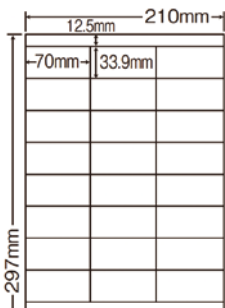

ラベルシート LDZ24U

用紙サイズ	A4 (210mm×297mm)
ラベルサイズ	70.0mm×33.9mm
面付	24面付 (ヨコ3面×タテ8面)
シート枚数	500シート (100シート×5)
ラベル枚数	12,000枚
価格	¥12,100 (税別) / ¥13,310 (税込)