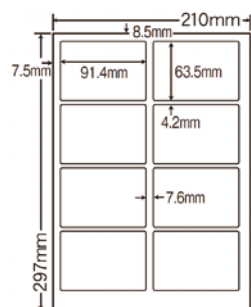

### ラベルシート LDW56L

用紙サイズ	A4 (210mm×297mm)
ラベルサイズ	40.6mm×16.9mm
面付	56面付 (ヨコ4面×タテ14面)
シート枚数	500シート (100シート×5)
ラベル枚数	28,000枚
価格	¥12,700 (税別) / ¥13,970 (税込)

### ラベルシート LDW76X

用紙サイズ	A4 (210mm×297mm)
ラベルサイズ	40.6mm×12.7mm
面付	76面付 (ヨコ4面×タテ19面)
シート枚数	500シート (100シート×5)
ラベル枚数	38,000枚
価格	¥12,700 (税別) / ¥13,970 (税込)

この他にも各種サイズがございます。お気軽にお問い合わせくださいませ。

※予告なく価格を変更する場合がございます。

## ナナタフネスラベル FCL-1

用紙サイズ	A4 (210mm×297mm)
ラベルサイズ	91.4mm×131.2mm
面付	4面付(ヨコ2面×タテ2面)
シート枚数	100シート
ラベル枚数	400枚
価格	¥17,500(税別)/¥19,250(税込)

## ナナタフネスラベル FCL-2

用紙サイズ	A4 (210mm×297mm)
ラベルサイズ	91.4mm×63.5mm
面付	8面付(ヨコ2面×タテ4面)
シート枚数	100シート
ラベル枚数	800枚
価格	¥17,500(税別)/¥19,250(税込)