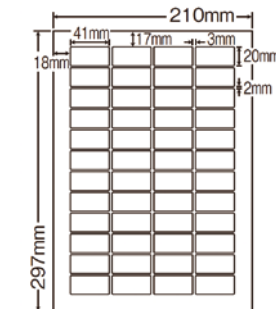

### ラベルシート LDW44CB

用紙サイズ	A4 (210mm×297mm)
ラベルサイズ	47.5mm×25.0mm
面付	44面付 (ヨコ4面×タテ11面)
シート枚数	500シート (100シート×5)
ラベル枚数	22,000枚
価格	¥12,700 (税別) / ¥13,970 (税込)

### ラベルシート LDW12PB

用紙サイズ	A4 (210mm×297mm)
ラベルサイズ	86.4mm×46.6mm
面付	12面付 (ヨコ2面×タテ6面)
シート枚数	500シート (100シート×5)
ラベル枚数	6,000枚
価格	¥12,700 (税別) / ¥13,970 (税込)

### ラベルシート LDW48E

用紙サイズ	A4 (210mm×297mm)
ラベルサイズ	41.0mm×20.0mm
面付	48面付 (ヨコ4面×タテ12面)
シート枚数	500シート (100シート×5)
ラベル枚数	24,000枚
価格	¥17,800 (税別) / ¥19,580 (税込)

### ラベルシート LDW18PE

用紙サイズ	A4 (210mm×297mm)
ラベルサイズ	63.5mm×46.6mm
面付	18面付 (ヨコ3面×タテ6面)
シート枚数	500シート (100シート×5)
ラベル枚数	9,000枚
価格	¥15,400 (税別) / ¥16,940 (税込)