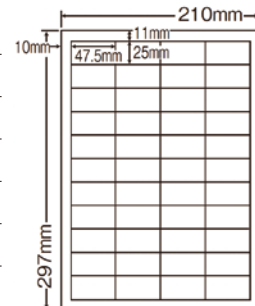

### ラベルシート LDW44CB

用紙サイズ	A4 (210mm×297mm)
ラベルサイズ	47.5mm×25.0mm
面付	44面付 (ヨコ4面×タテ11面)
シート枚数	500シート (100シート×5)
ラベル枚数	22,000枚
価格	¥12,700 (税別) / ¥13,970 (税込)

### ラベルシート LDW12PB

用紙サイズ	A4 (210mm×297mm)
ラベルサイズ	86.4mm×46.6mm
面付	12面付 (ヨコ2面×タテ6面)
シート枚数	500シート (100シート×5)
ラベル枚数	6,000枚
価格	¥12,700 (税別) / ¥13,970 (税込)

### ラベルシート LDW48E

用紙サイズ	A4 (210mm×297mm)
ラベルサイズ	41.0mm×20.0mm
面付	48面付 (ヨコ4面×タテ12面)
シート枚数	500シート (100シート×5)
ラベル枚数	24,000枚
価格	¥17,800 (税別) / ¥19,580 (税込)

### ラベルシート LDW18PE

用紙サイズ	A4 (210mm×297mm)
ラベルサイズ	63.5mm×46.6mm
面付	18面付 (ヨコ3面×タテ6面)
シート枚数	500シート (100シート×5)
ラベル枚数	9,000枚
価格	¥15,400 (税別) / ¥16,940 (税込)