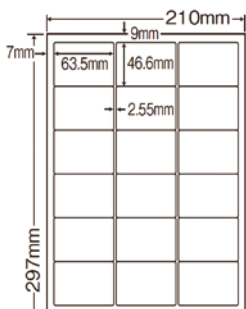

### ラベルシート LDW44CB

用紙サイズ	A4 (210mm×297mm)
ラベルサイズ	47.5mm×25.0mm
面付	44面付 (ヨコ4面×タテ11面)
シート枚数	500シート (100シート×5)
ラベル枚数	22,000枚
価格	¥12,700 (税別) / ¥13,970 (税込)

### ラベルシート LDW12PB

用紙サイズ	A4 (210mm×297mm)
ラベルサイズ	86.4mm×46.6mm
面付	12面付 (ヨコ2面×タテ6面)
シート枚数	500シート (100シート×5)
ラベル枚数	6,000枚
価格	¥12,700 (税別) / ¥13,970 (税込)

### ラベルシート LDW48E

用紙サイズ	A4 (210mm×297mm)
ラベルサイズ	41.0mm×20.0mm
面付	48面付 (ヨコ4面×タテ12面)
シート枚数	500シート (100シート×5)
ラベル枚数	24,000枚
価格	¥17,800 (税別) / ¥19,580 (税込)

### ラベルシート LDW18PE

用紙サイズ	A4 (210mm×297mm)
ラベルサイズ	63.5mm×46.6mm
面付	18面付 (ヨコ3面×タテ6面)
シート枚数	500シート (100シート×5)
ラベル枚数	9,000枚
価格	¥15,400 (税別) / ¥16,940 (税込)