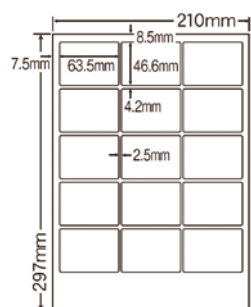

ナナタフネスラベル FCL-3

用紙サイズ	A4 (210mm×297mm)
ラベルサイズ	63.5mm×46.6mm
面付	15面付(ヨコ3面×タテ5面)
シート枚数	100シート
ラベル枚数	1,500枚
価格	¥17,500(税別)/¥19,250(税込)